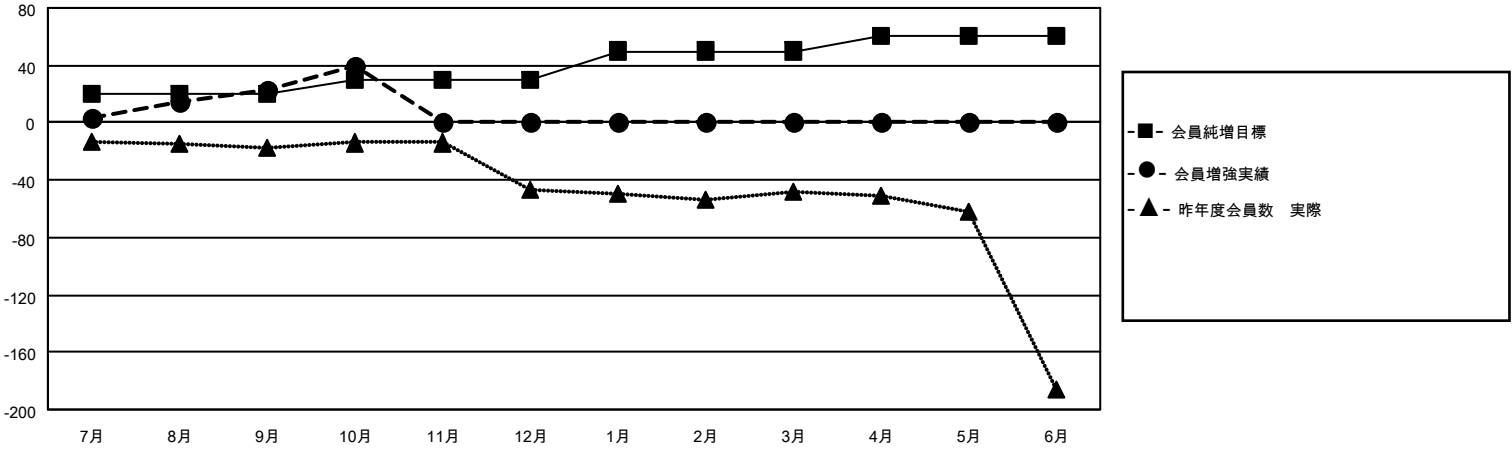

# MONTHLY MEMBERSHIP PROGRESS REPORT

地域 JAPAN

District 333 D

Results as of: 10/31/2020

クラブ			
結果：2020-2021			
四半期	新クラブ目標	新クラブ	解散クラブ
7月/8月/9月	0	0	0
10月/11月/12月	0	0	0
1月/2月/3月	0	0	0
4月/5月/6月	0	0	0

名			
結果：2020-2021			
四半期	会員純増目標	会員増強実績	退会者(転籍を含む)実際
7月/8月/9月	20	56	31
10月/11月/12月	10	34	15
1月/2月/3月	20	0	0
4月/5月/6月	10	0	0

新クラブ目標及び実績累計

会員目標及び実績累計

解散クラブ: 0	22 CLUBS OF 49 一名以上の新会員を登録	<b>男女別</b> 男性 1,493 (74.46%) 女性 512 (25.54%)
<b>退会者</b> 物故会員 5 クラブ解散 0 その他 41 合計 46	<a href="#">会員累計データを見るには、ここをクリック</a>	世帯主/家族会員合計 891 国際会費半額の家族会員 488